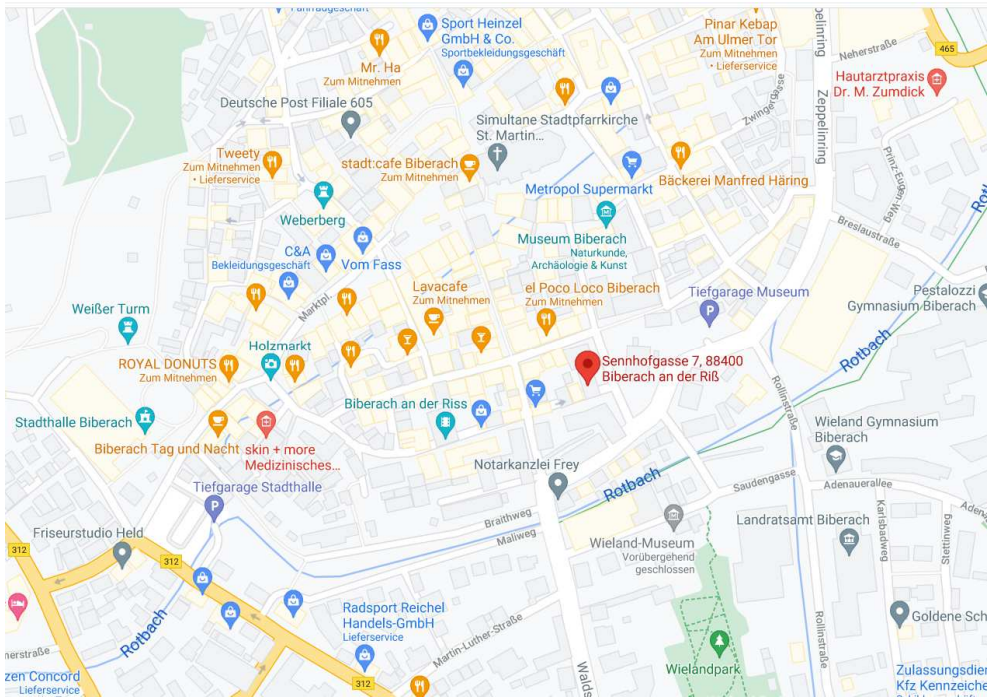

Anfahrtsskizze

Spezialisierte Fachberatungsstelle Brennessel e.V., Sennhofgasse 7, 88400 Biberach, 07351-3470350
kontakt@brennessel-bc.de, www.brennessel-biberach.de

Quelle: Google Maps