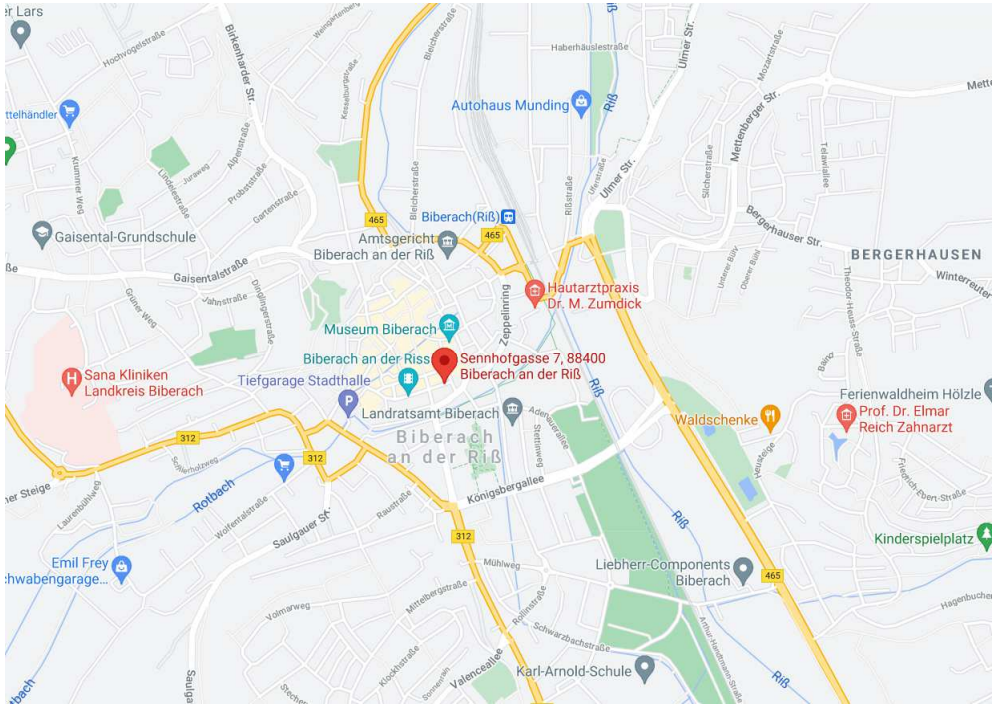

Anfahrtsskizze

Spezialisierte Fachberatungsstelle Brennessel e.V., Sennhofgasse 7, 88400 Biberach, 07351-3470350
kontakt@brennessel-bc.de, www.brennessel-biberach.de

Quelle: Google Maps